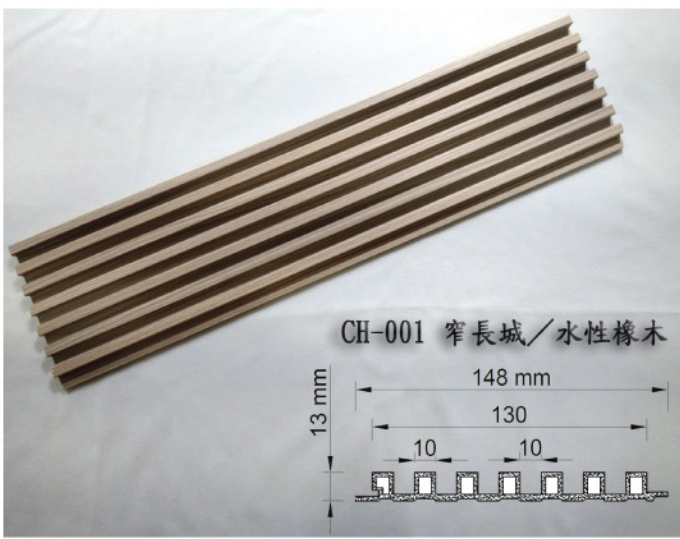

另有同花色轉角線及牆板可供搭配選購

* 施工便捷

可裁可黏可鎖，卡扣設計，銜接無死角

* 耐候性強

在長城板生產過程中，已將其本身的

含水率與其吸水率處理至飽和狀態

因此便不會再有原木材質遇潮會出現

變形、翹曲、發霉的狀況

* 中空設計

綺利長城板採取中空設計

除了大大減輕牆面的負重

同時具有隔音降噪、保溫隔熱的效果

* 清潔好便利

乾濕抹布，吸塵器輕鬆打掃不費力

color chart

天使白