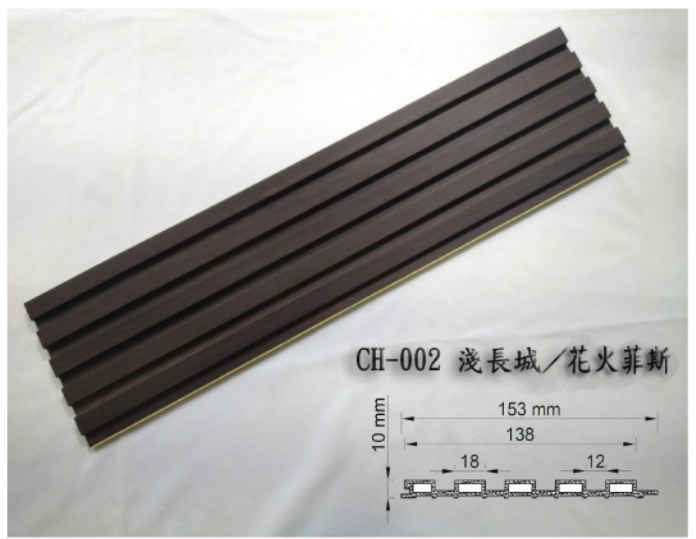

另有同花色轉角線及牆板可供搭配選購

* 施工便捷

可裁可黏可鎖，卡扣設計，銜接無死角

* 耐候性強

在長城板生產過程中，已將其本身的

含水率與其吸水率處理至飽和狀態

因此便不會再有原木材質遇潮會出現

變形、翹曲、發霉的狀況

* 中空設計

綺利長城板採取中空設計

除了大大減輕牆面的負重

同時具有隔音降噪、保溫隔熱的效果

* 清潔好便利

乾濕抹布，吸塵器輕鬆打掃不費力

color chart

天使白