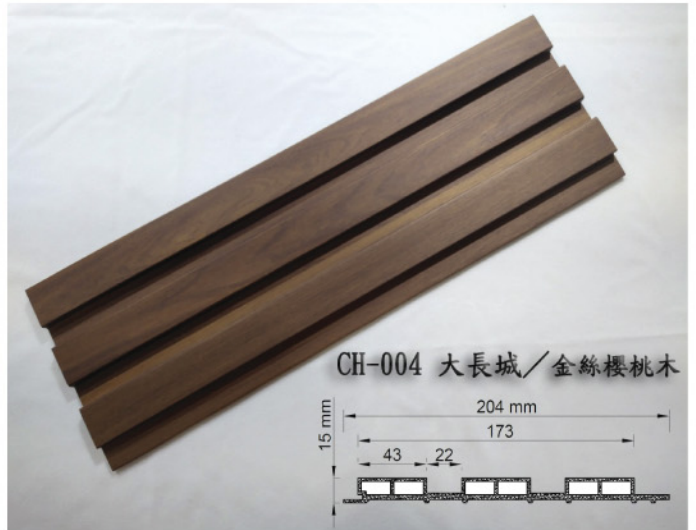

* 中空設計

綺利長城板採取中空設計

除了大大減輕牆面的負重

同時具有隔音降噪、保溫隔熱的效果

* 清潔好便利

乾濕抹布，吸塵器輕鬆打掃不費力

color chart

天使白