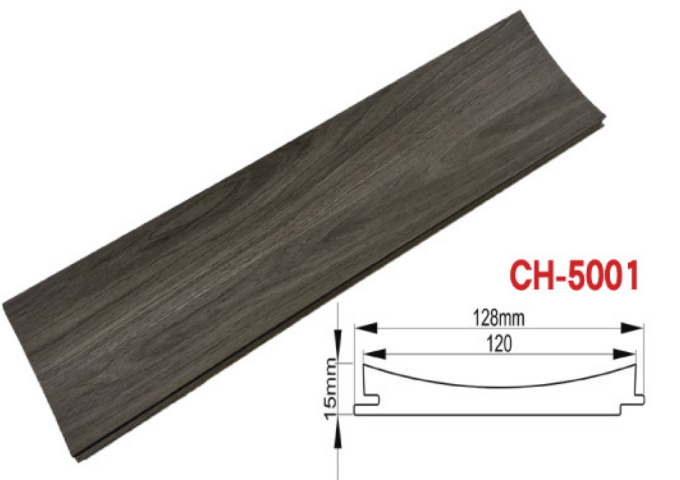

* 中空設計

綺利長城板採取中空設計

除了大大減輕牆面的負重

同時具有隔音降噪、保溫隔熱的效果

* 清潔好便利

乾濕抹布，吸塵器輕鬆打掃不費力

color chart

天使白