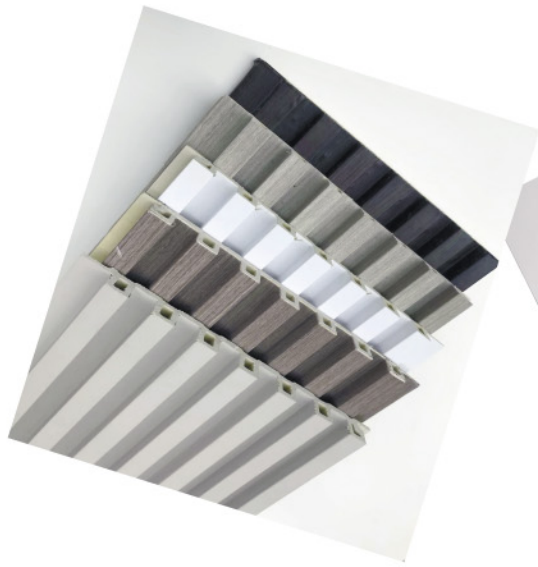

綺利國際有限公司 CHILY International CO. Ltd.

台灣台北市 11484 內湖區安美街163號 (產品展示間)

No.163, Anmei St., Neihu Dist., Taipei City 11484, Taiwan (R.O.C.)

TEL : + 886 - 2 - 27926189 (代表號) FAX : + 886 - 2 - 27926179

E-mail : go.chily@msa.hinet.net WEB : www.go-chily.com

FB : https://www.facebook.com/go.chily/

樣品名稱：綺利長城板

試驗項目	試驗結果	防焰1級	防焰2級	防焰3級	試驗方法
火源加熱時間 (sec)	10	—	—	—	CNS7614 (1994)A法
餘焰時間 (sec)	0	≤ 0sec	≤ 5sec	≤ 5sec	
餘燻時間 (sec)	0	≤ 60sec	≤ 60sec	≤ 60sec	
炭化長度 (cm)	2	≤ 5cm	≤ 10cm	≤ 15cm	

1. 註：1、樣品平均8.7mm
   2、試驗者：陳彥融
   3、本試驗報告之試驗地點同實驗室地址

SGS

材料暨工程實驗室—台中

你們當倚靠耶和華直到永遠，因為耶和華是永久的磐石。 以賽亞書 26:4

Let your hope be in the Lord for ever: for the Lord Jah is an unchanging Rock. Isaiah 26:4