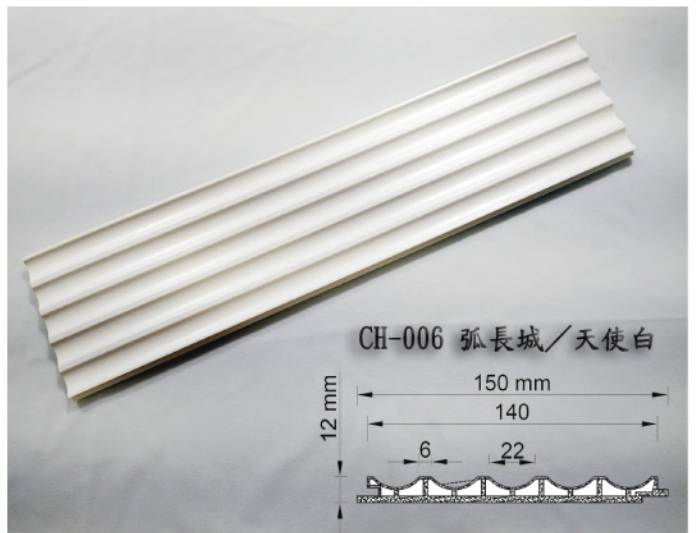

另有同花色轉角線及牆板可供搭配選購

* 施工便捷

可裁可黏可鎖，卡扣設計，銜接無死角

* 耐候性強

在長城板生產過程中，已將其本身的

含水率與其吸水率處理至飽和狀態

因此便不會再有原木材質遇潮會出現

變形、翹曲、發霉的狀況

* 中空設計

綺利長城板採取中空設計

除了大大減輕牆面的負重

同時具有隔音降噪、保溫隔熱的效果

* 清潔好便利

乾濕抹布，吸塵器輕鬆打掃不費力

color chart

天使白