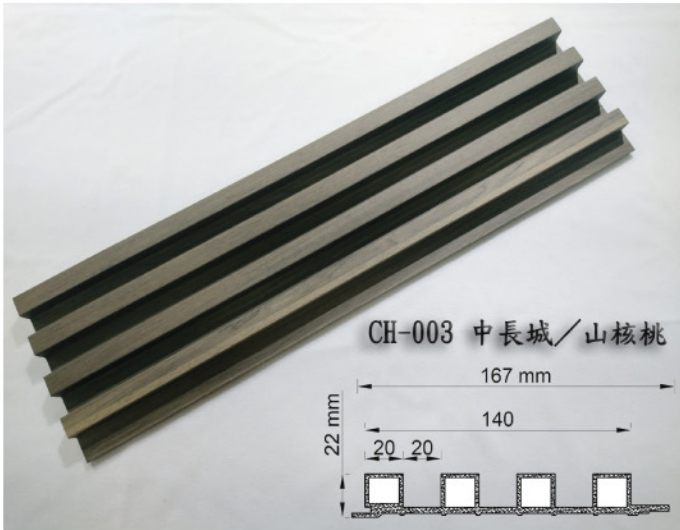

另有同花色轉角線及牆板可供搭配選購

* 施工便捷

可裁可黏可鎖，卡扣設計，銜接無死角

* 耐候性強

在長城板生產過程中，已將其本身的

含水率與其吸水率處理至飽和狀態

因此便不會再有原木材質遇潮會出現

變形、翹曲、發霉的狀況

* 中空設計

綺利長城板採取中空設計

除了大大減輕牆面的負重

同時具有隔音降噪、保溫隔熱的效果

* 清潔好便利

乾濕抹布，吸塵器輕鬆打掃不費力

color chart

天使白