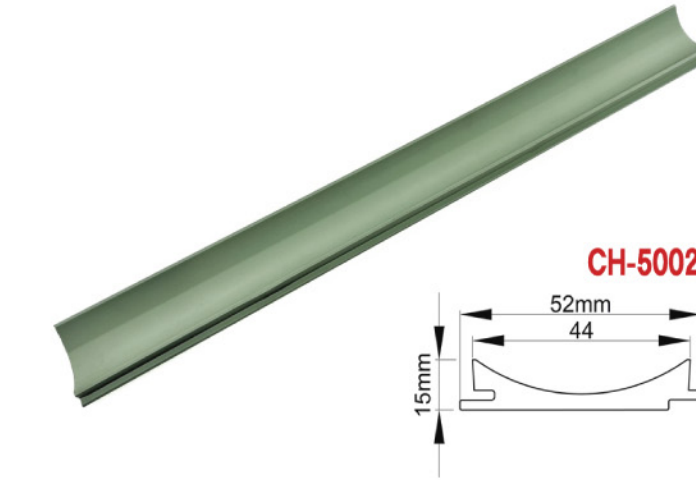

* 中空設計

綺利長城板採取中空設計

除了大大減輕牆面的負重

同時具有隔音降噪、保溫隔熱的效果

* 清潔好便利

乾濕抹布，吸塵器輕鬆打掃不費力

color chart

天使白