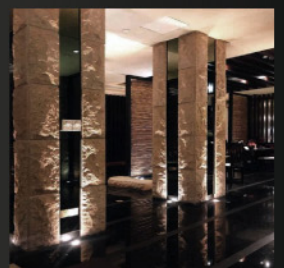

PU-107 羽毛石皮
20*90*T3 cm

PU-106 柱狀石皮
60*120 cm

示意案例僅供參考

綺利國際有限公司 CHILY International CO. Ltd.

台灣台北市 11484 內湖區安美街163號 (產品展示間)

No.163, Anmei St., Neihu Dist., Taipei City 11484, Taiwan (R.O.C.)

TEL : + 886 - 2 - 27926189 (代表號) FAX : + 886 - 2 - 27926179